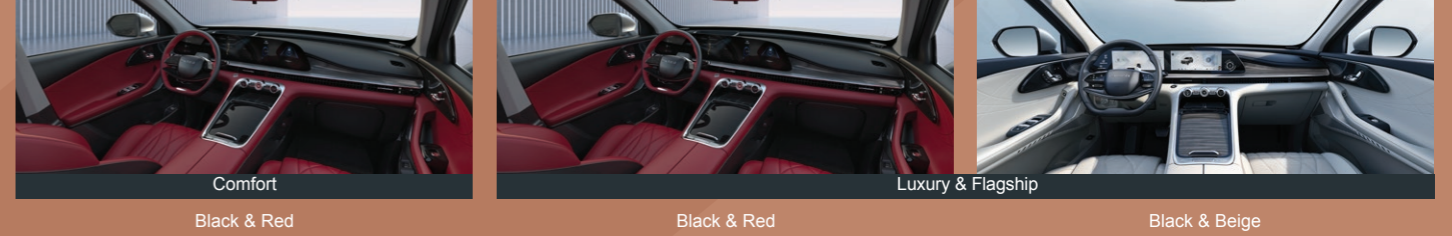

مواصفات الألتحة الخليجية (شبكة الإسعافات الأولية وطفاية حريق)

اللون الداخلي

اللون الخارجي