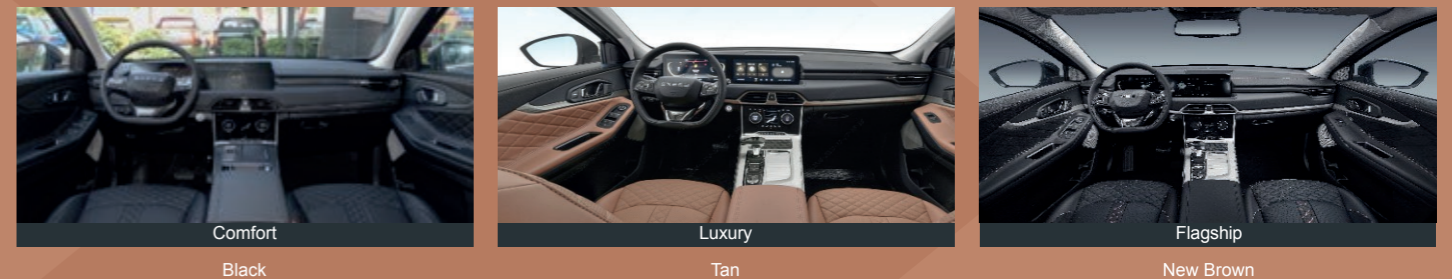

Drive Assist				دعم القيادة
AVM (360° All View Monitoring Camera)	✓	✓	✓	كاميرا مراقبة محيطية 360 درجة AVM
Cruise Control	✓	✗	✗	مثبت سرعة
ACC (Adaptive Cruise Control)	✗	✓	✓	تثبيت سرعة محدث بالحساسات ACC
FCW (Front Collision Warning)	✗	✓	✓	إنذار الاصطدام الأمامي FCW
AEB (Automatic Emergency Brake)	✗	✓	✓	مكابح الطوارئ التلقائية AEB
FDM (Forward Distance Monitoring)	✗	✓	✓	مراقبة المسافة الأمامية FDM
LKA (Lane Keeping Assist)	✗	✗	✓	دعم الالتزام بالمسار LKA
TJA (Traffic Jam Assistance)	✗	✗	✓	دعم زحمة المرور TJA
ICA (Integrated Cruise Assist)	✗	✗	✓	دعم تثبيت السرعة المدمج ICA
LDW (Lane Departure Warning)	✗	✗	✓	إنذار الخروج عن المسار LDW
TSR (Traffic Sign Recognition)	✗	✗	✓	نظام التعرف على لوح المرور TSR
BSD (Blind Spot Detection)	✗	✓	✓	نظام الكشف عن النقطة العمياء BSD
LCA (Lane Change Assist)	✗	✓	✓	دعم تغيير المسار LCA
RCTA (Rear Cross Traffic Alert)	✗	✓	✓	إنذار حركة المرور الخلفية RCTA
RCW (Rear Collision Warning)	✗	✓	✓	إنذار الاصطدام من الخلف RCW
CVW (Crash Vehicle Warning)	✗	✓	✓	إنذار الاصطدام CVW
DOW (Door Open Warning)	✗	✓	✓	إنذار فتح الباب DOW
Lighting				الإضاءة
Automatic LED Headlights	✓	✓	✓	مصابيح أمامية بتقنية LED
IHC (Intelligent High Beam Control)	✗	✗	✓	التحكم الذكي بالضوء العالي
LED Daytime Running Lights	✓	✓	✓	إضاءة النهار LED
Logo Breathing Light	✓	✓	✓	إضاءة الشعار المتحركة
Follow Me Home Headlights Function	✓	✓	✓	أضواء ما بعد الإقفال
Mirror Welcome Projecting LED Light	✓	✓	✓	إضاءة ترحيبية بروجكتور بتقنية LED
Front & Rear Fog Lights	✓	✓	✓	أضواء الضباب الأمامية والخلفية
Multi Colour Ambient Lighting	Dual colour / لونين	Dual colour / لونين	✓	أضواء محيطية متعددة الألوان
GSO Regulation Spec (First Aid Package / Extinguisher)	✓	✓	✓	مواصفات اللوحة الخليجية (شبكة الإسعافات الأولية وطفاية حريق)
DAB & Ecall	✓	✓	✓	DAB و Ecall
Interior Colour				الألوان الداخلية