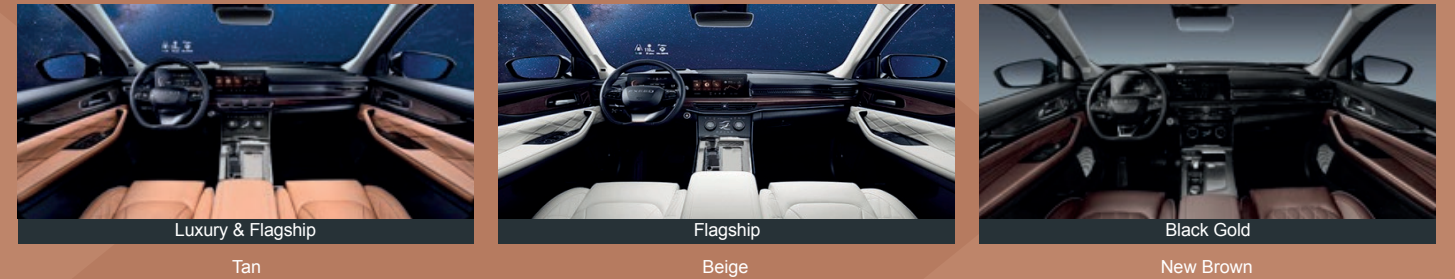

EN Description	Luxury	Flagship	Black Gold	الوصف (عربي)
Drive Assist				دعم القيادة
AVM (360° All View Monitoring Camera)	✓	✓	✓	كاميرا مراقبة محيطية 360 درجة AVM
LDW (Lane Departure Warning)	✗	✓	✓	إنذار الخروج عن المسار LDW
LKA (Lane Keeping Assist)	✗	✓	✓	دعم الانزمام بالمسار LKA
BSD (Blind Spot Detection)	✓	✓	✓	نظام الكشف عن النقطة العمياء BSD
LCA (Lane Change Assist)	✓	✓	✓	دعم تغيير المسار LCA
RCTA (Rear Cross Traffic Alert)	✓	✓	✓	إنذار حركة المرور الخلفية RCTA
RCW (Rear Collision Warning)	✓	✓	✓	إنذار الاصطدام من الخلف RCW
CVW (Crash Vehicle Warning)	✓	✓	✓	إنذار الاصطدام CVW
DOW (Door Open Warning)	✓	✓	✓	إنذار فتح الباب DOW
FCW (Front Collision Warning)	✗	✓	✓	إنذار الاصطدام الأمامي FCW
AEB (Automatic Emergency Brake)	✗	✓	✓	مكابح الطوارئ التلقائية AEB
FDM (Forward Distance Monitoring)	✗	✓	✓	مراقبة المسافة الأمامية FDM
ACC (Adaptive Cruise Control)		Cruise control / مثبت السرعة	✓	تثبيت سرعة محدث بالحساسات ACC
TJA (Traffic Jam Assistance)	✗	✓	✓	دعم زحمة المرور TJA
ICA (Integrated Cruise Assist)	✗	✓	✓	دعم تثبيت السرعة المدمج ICA
TSR (Traffic Sign Recognition)	✗	✓	✓	نظام التعرف على لوح المرور TSR
Lighting				الإضاءة
Automatic LED Headlights	✓	✓	✓	أضواء أمامية بتقنية LED
IHC (Intelligent High Beam Control)	✗	✓	✓	التحكم الذكي بالضوء العالي IHC
LED Daytime Running Lights	✓	✓	✓	إضاءة النهار LED
Follow Me Home Headlights Function	✓	✓	✓	أضواء ما بعد الإقفال
Mirror Welcome Projecting LED Light	✓	✓	✓	إضاءة ترحيبية بروجكتر بتقنية LED
Front & Rear Fog Lights	✓	✓	✓	مصابيح الضباب الأمامية والخلفية
Turning Lamp Assist	✗	✓	✓	دعم إشارة تغيير المسار
Multi Colour Ambient Lighting		Dual colour / لونين	✓	أضواء محيطية متعددة الألوان
GSO Regulation Spec (First Aid Package/Extinguisher)	✓	✓	✓	مواصفات اللوحة الخليجية (شئطة الإسعافات الأولية وطفاية حريق)
DAB & Ecall	✓	✓	✓	DAB و Ecall
Interior Colour				الألوان الداخلية